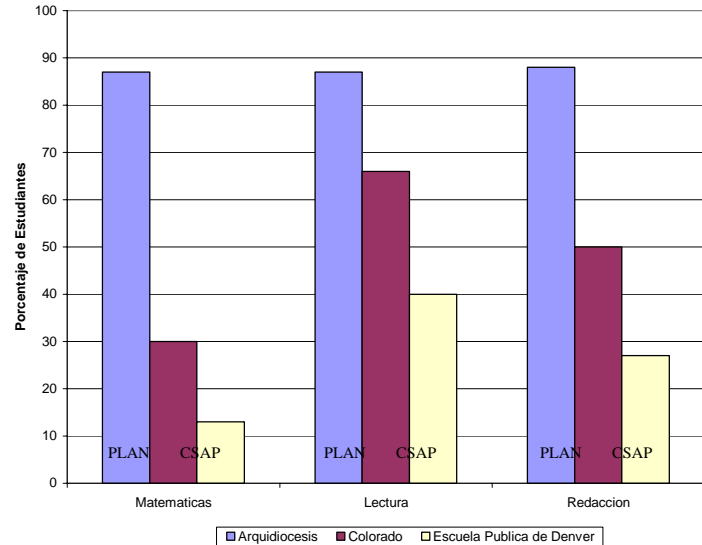

CATHOLIC SCHOOL

TAKE ANOTHER LOOK

Los estudiantes de las escuelas de bachillerato Bishop Machebeuf y Holy Family obtuvieron un puntaje más alto en los exámenes CSAP y PLAN en comparación con los alumnos de 10º grado de las escuelas públicas. En el 2005, 87% de los alumnos de 10º grado de estas dos escuelas Católicas obtuvieron un puntaje por encima del promedio nacional en Matemáticas y en Lectura. El 88% obtuvieron un puntaje por encima del promedio nacional en Redacción.

Porcentaje de Pasantes en los Exámenes CSAP y PLAN

Las escuelas Católicas de la Arquidiócesis de Denver son una inversión en el futuro de nuestra niñez y de nuestra fe Católica.